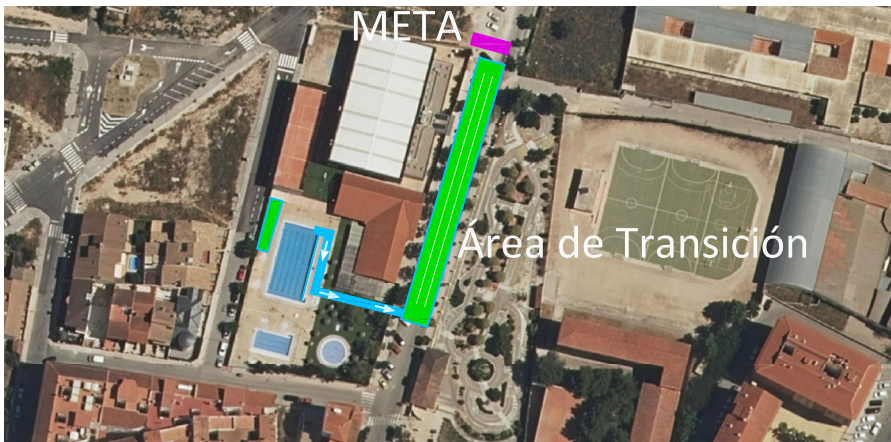

3º SEGMENTO 1KM (1 VUELTAS)

INFANTIL 9'45h

VII TRIATLÓN "CIUDAD DE YECLA" 2026 TRIATLÓN DE MENORES Cto. REGIONAL DE TRIATLÓN POR RELEVOS PISCINA MUNICIPAL "LOS ROSALES"

1º SEGMENTO 150m (6 largos)

2º SEGMENTO 3KM (1 VUELTAS)

3º SEGMENTO 0.6KM (1 VUELTAS)

ALEVÍN 10.10h

VII TRIATLÓN "CIUDAD DE YECLA" 2026 TRIATLÓN DE MENORES Cto. REGIONAL DE TRIATLÓN POR RELEVOS PISCINA MUNICIPAL "LOS ROSALES"

1º SEGMENTO 75m (3 largos)

2º SEGMENTO 2KM (1 VUELTAS)

3º SEGMENTO 0.3KM (1 VUELTAS)

BENJAMÍN 10.30h

VII TRIATLÓN "CIUDAD DE YECLA" 2026 TRIATLÓN DE MENORES Cto. REGIONAL DE TRIATLÓN POR RELEVOS PISCINA MUNICIPAL "LOS ROSALES"

1º SEGMENTO 50 (2 largos)

2º SEGMENTO 1KM (1 VUELTAS)

3º SEGMENTO 0.2KM (1 VUELTAS)

PREBENJAMÍN 10'45h

VII TRIATLÓN "CIUDAD DE YECLA" 2026 TRIATLÓN DE MENORES Cto. REGIONAL DE TRIATLÓN POR RELEVOS PISCINA MUNICIPAL "LOS ROSALES"

1º SEGMENTO 300m (12 largos)