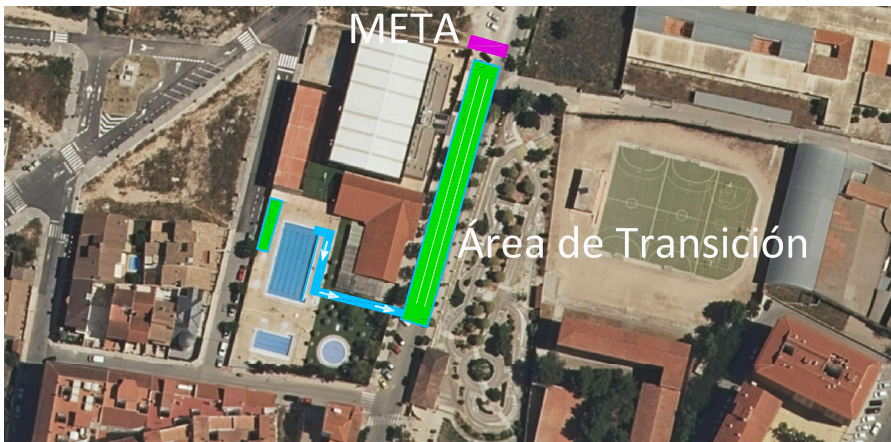

JUVENIL 9'00h CADETE 9'20h

VII TRIATLÓN "CIUDAD DE YECLA" 2026 TRIATLÓN DE MENORES Cto. REGIONAL DE TRIATLÓN POR RELEVOS PISCINA MUNICIPAL "LOS ROSALES"

1º SEGMENTO 250m (10 largos)

2º SEGMENTO 6KM (2 VUELTAS)

3º SEGMENTO 1KM (1 VUELTAS)

INFANTIL 9'45h

VII TRIATLÓN "CIUDAD DE YECLA" 2026 TRIATLÓN DE MENORES Cto. REGIONAL DE TRIATLÓN POR RELEVOS PISCINA MUNICIPAL "LOS ROSALES"

1º SEGMENTO 150m (6 largos)

2º SEGMENTO 3KM (1 VUELTAS)

3º SEGMENTO 0.6KM (1 VUELTAS)

ALEVÍN 10.10h

VII TRIATLÓN "CIUDAD DE YECLA" 2026 TRIATLÓN DE MENORES Cto. REGIONAL DE TRIATLÓN POR RELEVOS PISCINA MUNICIPAL "LOS ROSALES"

1º SEGMENTO 75m (3 largos)

2º SEGMENTO 2KM (1 VUELTAS)

3º SEGMENTO 0.3KM (1 VUELTAS)

BENJAMÍN 10.30h

VII TRIATLÓN "CIUDAD DE YECLA" 2026 TRIATLÓN DE MENORES Cto. REGIONAL DE TRIATLÓN POR RELEVOS PISCINA MUNICIPAL "LOS ROSALES"

1º SEGMENTO 50 (2 largos)

2º SEGMENTO 1KM (1 VUELTAS)