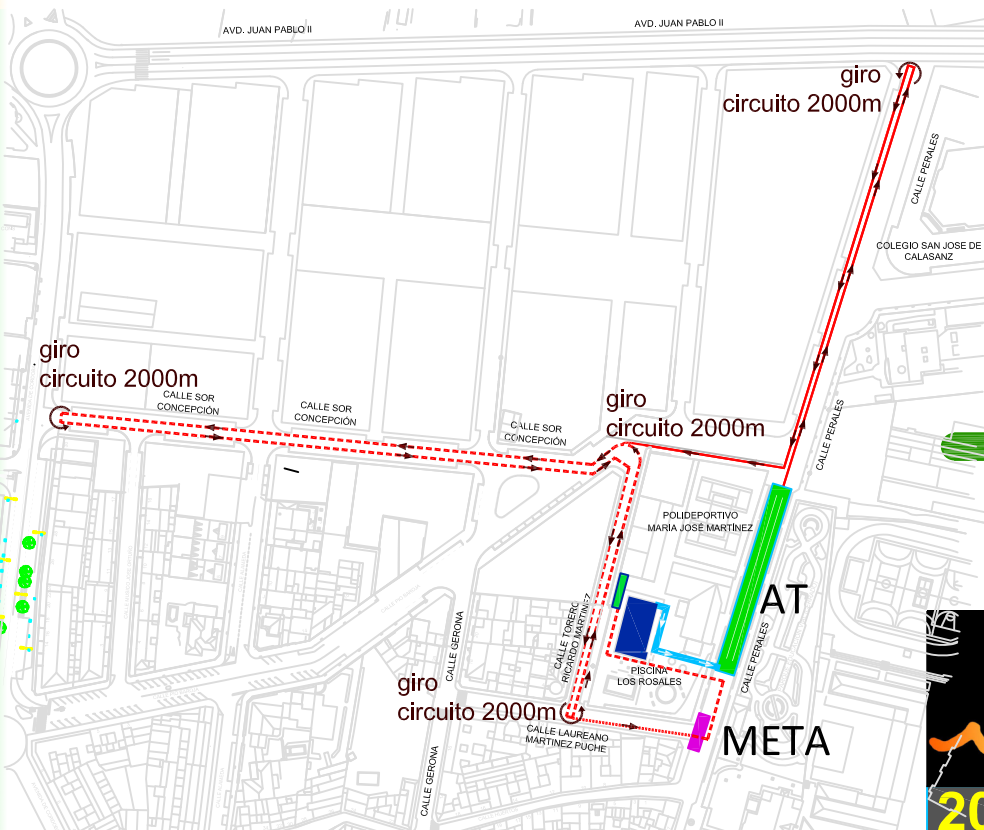

3º SEGMENTO 0.6KM (1 VUELTAS)

ALEVÍN 10.10h

VII TRIATLÓN "CIUDAD DE YECLA" 2026 TRIATLÓN DE MENORES Cto. REGIONAL DE TRIATLÓN POR RELEVOS PISCINA MUNICIPAL "LOS ROSALES"

1º SEGMENTO 75m (3 largos)

2º SEGMENTO 2KM (1 VUELTAS)

3º SEGMENTO 0.3KM (1 VUELTAS)

BENJAMÍN 10.30h

VII TRIATLÓN "CIUDAD DE YECLA" 2026 TRIATLÓN DE MENORES Cto. REGIONAL DE TRIATLÓN POR RELEVOS PISCINA MUNICIPAL "LOS ROSALES"

1º SEGMENTO 50 (2 largos)

2º SEGMENTO 1KM (1 VUELTAS)

3º SEGMENTO 0.2KM (1 VUELTAS)

PREBENJAMÍN 10'45h

VII TRIATLÓN "CIUDAD DE YECLA" 2026 TRIATLÓN DE MENORES Cto. REGIONAL DE TRIATLÓN POR RELEVOS PISCINA MUNICIPAL "LOS ROSALES"

1º SEGMENTO 300m (12 largos)

2º SEGMENTO 8KM (2 VUELTAS)

3º SEGMENTO 2KM (2 VUELTAS)

RELEVOS 11'00h