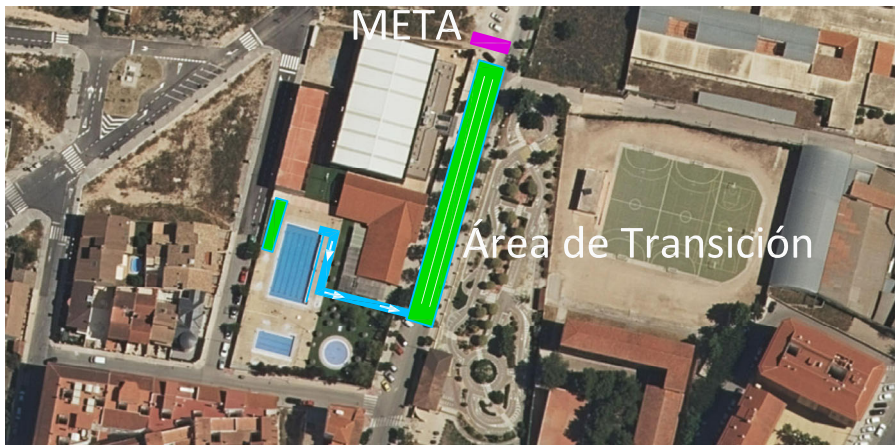

VII TRIATLÓN "CIUDAD DE YECLA" 2026 TRIATLÓN DE MENORES Cto. REGIONAL DE TRIATLÓN POR RELEVOS PISCINA MUNICIPAL "LOS ROSALES"

1º SEGMENTO 300m (12 largos)

2º SEGMENTO 8KM (2 VUELTAS)

3º SEGMENTO 2KM (2 VUELTAS)

JUVENIL 9'00h CADETE 9'20h

VII TRIATLÓN "CIUDAD DE YECLA" 2026 TRIATLÓN DE MENORES Cto. REGIONAL DE TRIATLÓN POR RELEVOS PISCINA MUNICIPAL "LOS ROSALES"

1º SEGMENTO 250m (10 largos)

2º SEGMENTO 6KM (2 VUELTAS)

3º SEGMENTO 1KM (1 VUELTAS)

INFANTIL 9'45h

VII TRIATLÓN "CIUDAD DE YECLA" 2026 TRIATLÓN DE MENORES Cto. REGIONAL DE TRIATLÓN POR RELEVOS PISCINA MUNICIPAL "LOS ROSALES"

1º SEGMENTO 150m (6 largos)

2º SEGMENTO 3KM (1 VUELTAS)

3º SEGMENTO 0.6KM (1 VUELTAS)

ALEVÍN 10.10h

VII TRIATLÓN "CIUDAD DE YECLA" 2026 TRIATLÓN DE MENORES Cto. REGIONAL DE TRIATLÓN POR RELEVOS PISCINA MUNICIPAL "LOS ROSALES"

1º SEGMENTO 75m (3 largos)

2º SEGMENTO 2KM (1 VUELTAS)