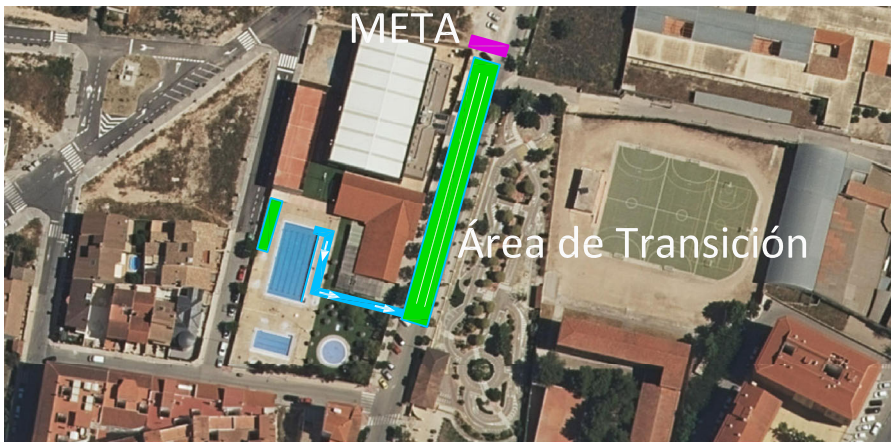

3º SEGMENTO 0.6KM (1 VUELTAS)

ALEVÍN 10.10h

VII TRIATLÓN "CIUDAD DE YECLA" 2026 TRIATLÓN DE MENORES Cto. REGIONAL DE TRIATLÓN POR RELEVOS PISCINA MUNICIPAL "LOS ROSALES"

1º SEGMENTO 75m (3 largos)

2º SEGMENTO 2KM (1 VUELTAS)

3º SEGMENTO 0.3KM (1 VUELTAS)

BENJAMÍN 10.30h

VII TRIATLÓN "CIUDAD DE YECLA" 2026 TRIATLÓN DE MENORES Cto. REGIONAL DE TRIATLÓN POR RELEVOS PISCINA MUNICIPAL "LOS ROSALES"

1º SEGMENTO 50 (2 largos)

2º SEGMENTO 1KM (1 VUELTAS)

3º SEGMENTO 0.2KM (1 VUELTAS)

PREBENJAMÍN 10'45h

VII TRIATLÓN "CIUDAD DE YECLA" 2026 TRIATLÓN DE MENORES Cto. REGIONAL DE TRIATLÓN POR RELEVOS PISCINA MUNICIPAL "LOS ROSALES"

1º SEGMENTO 300m (12 largos)