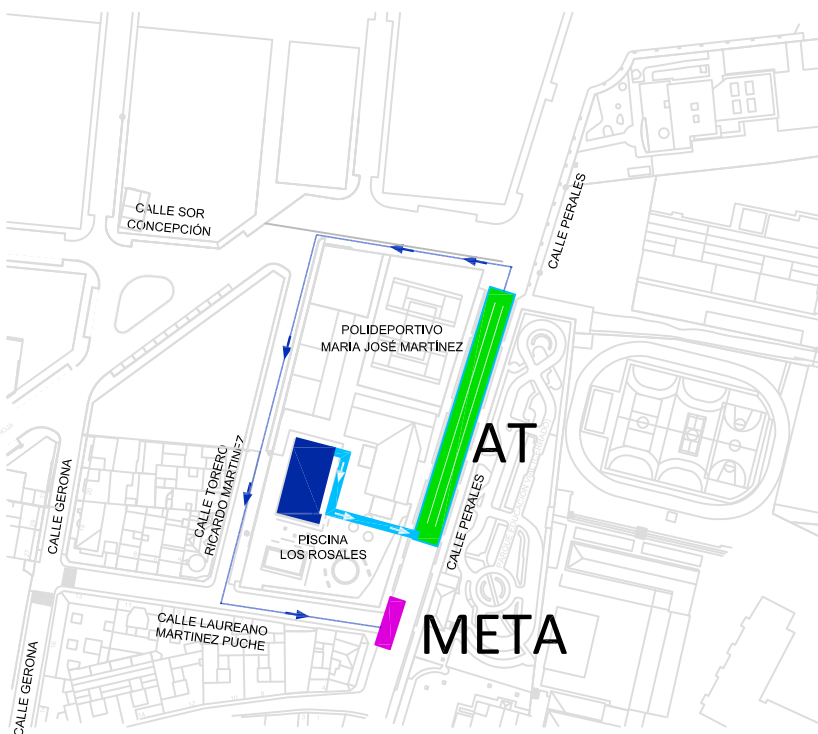

VII TRIATLÓN "CIUDAD DE YECLA" 2026 TRIATLÓN DE MENORES Cto. REGIONAL DE TRIATLÓN POR RELEVOS PISCINA MUNICIPAL "LOS ROSALES"

1º SEGMENTO 300m (12 largos)

2º SEGMENTO 8KM (2 VUELTAS)

3º SEGMENTO 2KM (2 VUELTAS)

3º SEGMENTO 0.6KM (1 VUELTAS)

ALEVÍN 10.10h

VII TRIATLÓN "CIUDAD DE YECLA" 2026 TRIATLÓN DE MENORES Cto. REGIONAL DE TRIATLÓN POR RELEVOS PISCINA MUNICIPAL "LOS ROSALES"

1º SEGMENTO 75m (3 largos)

2º SEGMENTO 2KM (1 VUELTAS)

3º SEGMENTO 0.3KM (1 VUELTAS)

BENJAMÍN 10.30h

VII TRIATLÓN "CIUDAD DE YECLA" 2026 TRIATLÓN DE MENORES Cto. REGIONAL DE TRIATLÓN POR RELEVOS PISCINA MUNICIPAL "LOS ROSALES"

1º SEGMENTO 50 (2 largos)

2º SEGMENTO 1KM (1 VUELTAS)

3º SEGMENTO 0.2KM (1 VUELTAS)

PREBENJAMÍN 10'45h

VII TRIATLÓN "CIUDAD DE YECLA" 2026 TRIATLÓN DE MENORES Cto. REGIONAL DE TRIATLÓN POR RELEVOS PISCINA MUNICIPAL "LOS ROSALES"

1º SEGMENTO 300m (12 largos)