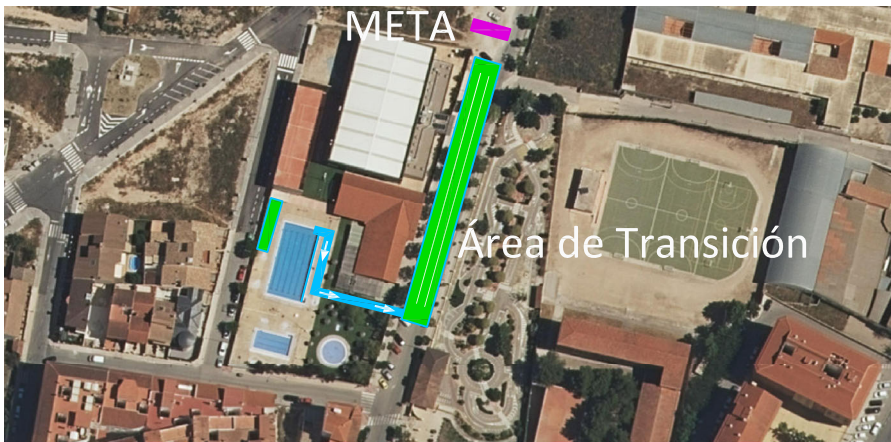

VII TRIATLÓN "CIUDAD DE YECLA" 2026 TRIATLÓN DE MENORES Cto. REGIONAL DE TRIATLÓN POR RELEVOS PISCINA MUNICIPAL "LOS ROSALES"

1º SEGMENTO 300m (12 largos)

2º SEGMENTO 8KM (2 VUELTAS)

3º SEGMENTO 2KM (2 VUELTAS)

JUVENIL 9'00h CADETE 9'20h

VII TRIATLÓN "CIUDAD DE YECLA" 2026 TRIATLÓN DE MENORES Cto. REGIONAL DE TRIATLÓN POR RELEVOS PISCINA MUNICIPAL "LOS ROSALES"

1º SEGMENTO 250m (10 largos)

2º SEGMENTO 6KM (2 VUELTAS)

3º SEGMENTO 1KM (1 VUELTAS)

INFANTIL 9'45h

VII TRIATLÓN "CIUDAD DE YECLA" 2026 TRIATLÓN DE MENORES Cto. REGIONAL DE TRIATLÓN POR RELEVOS PISCINA MUNICIPAL "LOS ROSALES"

1º SEGMENTO 150m (6 largos)

2º SEGMENTO 3KM (1 VUELTAS)

3º SEGMENTO 0.6KM (1 VUELTAS)

ALEVÍN 10.10h

VII TRIATLÓN "CIUDAD DE YECLA" 2026 TRIATLÓN DE MENORES Cto. REGIONAL DE TRIATLÓN POR RELEVOS PISCINA MUNICIPAL "LOS ROSALES"

1º SEGMENTO 75m (3 largos)

2º SEGMENTO 2KM (1 VUELTAS)