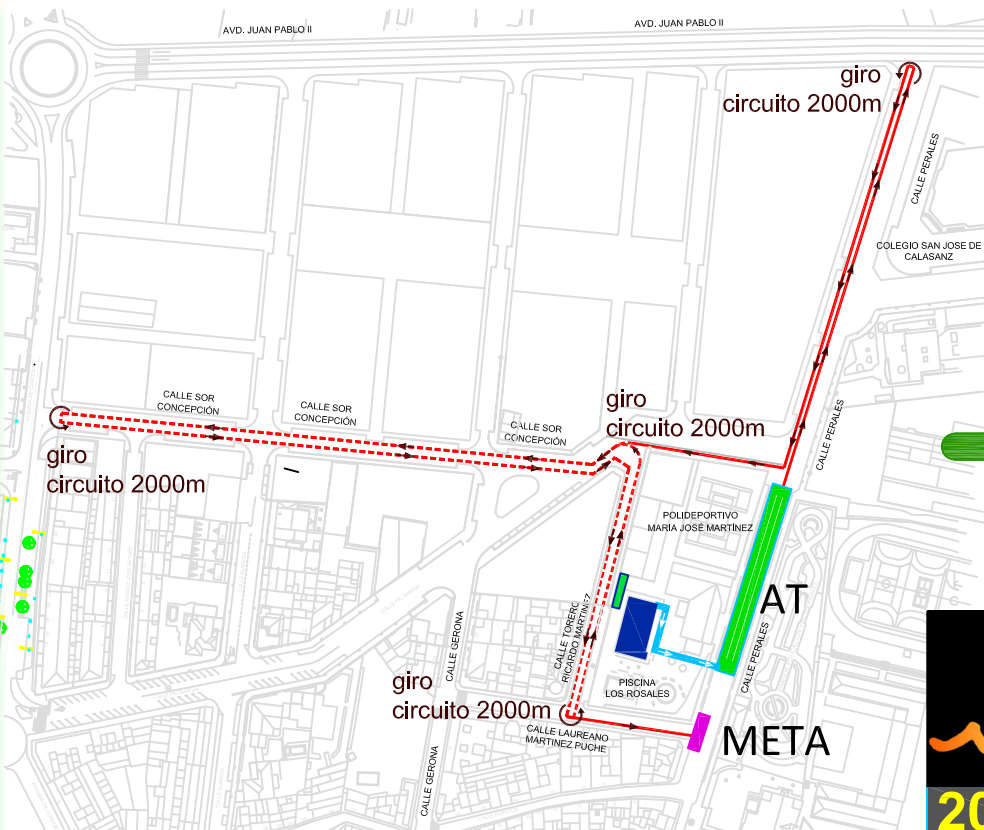

VII TRIATLÓN "CIUDAD DE YECLA" 2026 TRIATLÓN DE MENORES Cto. REGIONAL DE TRIATLÓN POR RELEVOS PISCINA MUNICIPAL "LOS ROSALES"

1º SEGMENTO 300m (12 largos)

2º SEGMENTO 8KM (2 VUELTAS)

3º SEGMENTO 2KM (2 VUELTAS)

JUVENIL 9'00h CADETE 9'20h

VII TRIATLÓN "CIUDAD DE YECLA" 2026 TRIATLÓN DE MENORES Cto. REGIONAL DE TRIATLÓN POR RELEVOS PISCINA MUNICIPAL "LOS ROSALES"

1º SEGMENTO 250m (10 largos)

2º SEGMENTO 6KM (2 VUELTAS)

3º SEGMENTO 1KM (1 VUELTAS)

INFANTIL 9'45h

VII TRIATLÓN "CIUDAD DE YECLA" 2026 TRIATLÓN DE MENORES Cto. REGIONAL DE TRIATLÓN POR RELEVOS PISCINA MUNICIPAL "LOS ROSALES"

1º SEGMENTO 150m (6 largos)

2º SEGMENTO 3KM (1 VUELTAS)

3º SEGMENTO 0.6KM (1 VUELTAS)

ALEVÍN 10.10h

VII TRIATLÓN "CIUDAD DE YECLA" 2026 TRIATLÓN DE MENORES Cto. REGIONAL DE TRIATLÓN POR RELEVOS PISCINA MUNICIPAL "LOS ROSALES"

1º SEGMENTO 75m (3 largos)

2º SEGMENTO 2KM (1 VUELTAS)