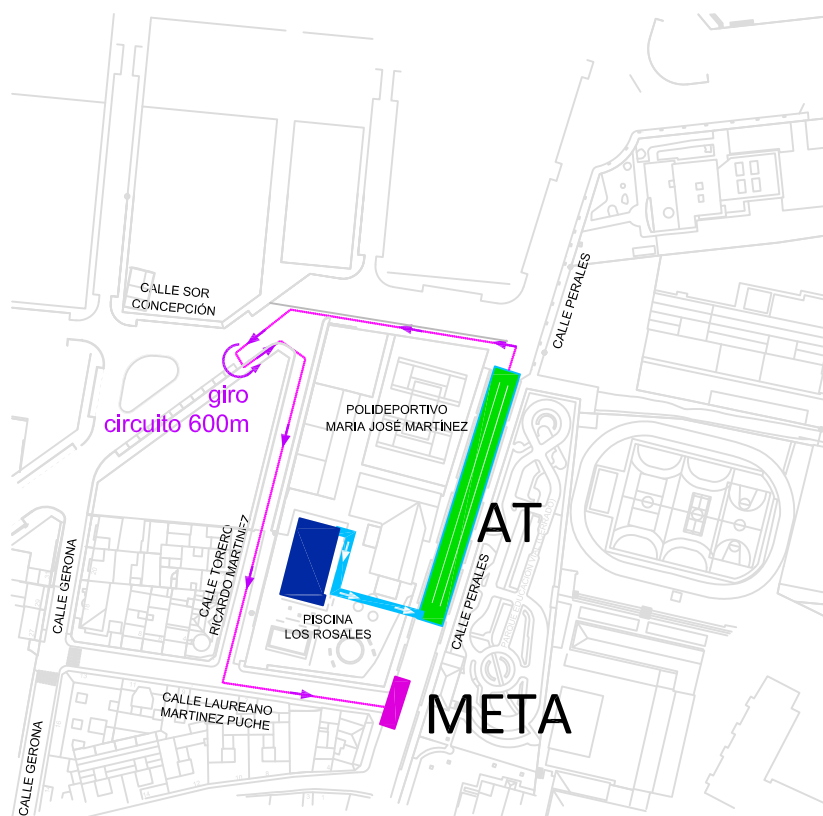

VII TRIATLÓN "CIUDAD DE YECLA" 2026 TRIATLÓN DE MENORES Cto. REGIONAL DE TRIATLÓN POR RELEVOS PISCINA MUNICIPAL "LOS ROSALES"

1º SEGMENTO 300m (12 largos)

2º SEGMENTO 8KM (2 VUELTAS)

3º SEGMENTO 2KM (2 VUELTAS)

3º SEGMENTO 1KM (1 VUELTAS)

INFANTIL 9'45h

VII TRIATLÓN "CIUDAD DE YECLA" 2026 TRIATLÓN DE MENORES Cto. REGIONAL DE TRIATLÓN POR RELEVOS PISCINA MUNICIPAL "LOS ROSALES"

1º SEGMENTO 150m (6 largos)

2º SEGMENTO 3KM (1 VUELTAS)

3º SEGMENTO 0.6KM (1 VUELTAS)

ALEVÍN 10.10h

VII TRIATLÓN "CIUDAD DE YECLA" 2026 TRIATLÓN DE MENORES Cto. REGIONAL DE TRIATLÓN POR RELEVOS PISCINA MUNICIPAL "LOS ROSALES"

1º SEGMENTO 75m (3 largos)

2º SEGMENTO 2KM (1 VUELTAS)

3º SEGMENTO 0.3KM (1 VUELTAS)

BENJAMÍN 10.30h

VII TRIATLÓN "CIUDAD DE YECLA" 2026 TRIATLÓN DE MENORES Cto. REGIONAL DE TRIATLÓN POR RELEVOS PISCINA MUNICIPAL "LOS ROSALES"

1º SEGMENTO 50 (2 largos)

2º SEGMENTO 1KM (1 VUELTAS)