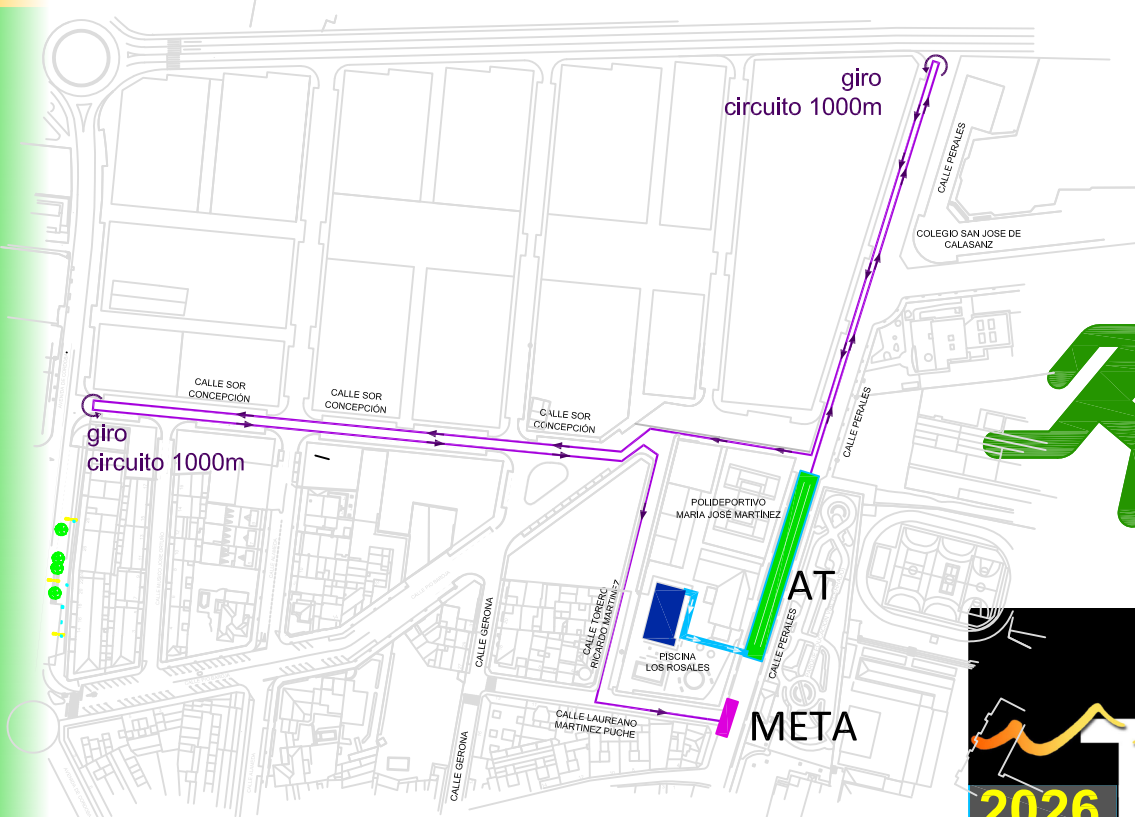

VII TRIATLÓN "CIUDAD DE YECLA" 2026 TRIATLÓN DE MENORES Cto. REGIONAL DE TRIATLÓN POR RELEVOS PISCINA MUNICIPAL "LOS ROSALES"

1º SEGMENTO 300m (12 largos)

2º SEGMENTO 8KM (2 VUELTAS)

3º SEGMENTO 2KM (2 VUELTAS)

JUVENIL 9'00h CADETE 9'20h

VII TRIATLÓN "CIUDAD DE YECLA" 2026 TRIATLÓN DE MENORES Cto. REGIONAL DE TRIATLÓN POR RELEVOS PISCINA MUNICIPAL "LOS ROSALES"

1º SEGMENTO 250m (10 largos)

2º SEGMENTO 6KM (2 VUELTAS)

3º SEGMENTO 1KM (1 VUELTAS)

INFANTIL 9'45h

VII TRIATLÓN "CIUDAD DE YECLA" 2026 TRIATLÓN DE MENORES Cto. REGIONAL DE TRIATLÓN POR RELEVOS PISCINA MUNICIPAL "LOS ROSALES"

1º SEGMENTO 150m (6 largos)

2º SEGMENTO 3KM (1 VUELTAS)

3º SEGMENTO 0.6KM (1 VUELTAS)

ALEVÍN 10.10h

VII TRIATLÓN "CIUDAD DE YECLA" 2026 TRIATLÓN DE MENORES Cto. REGIONAL DE TRIATLÓN POR RELEVOS PISCINA MUNICIPAL "LOS ROSALES"

1º SEGMENTO 75m (3 largos)

2º SEGMENTO 2KM (1 VUELTAS)