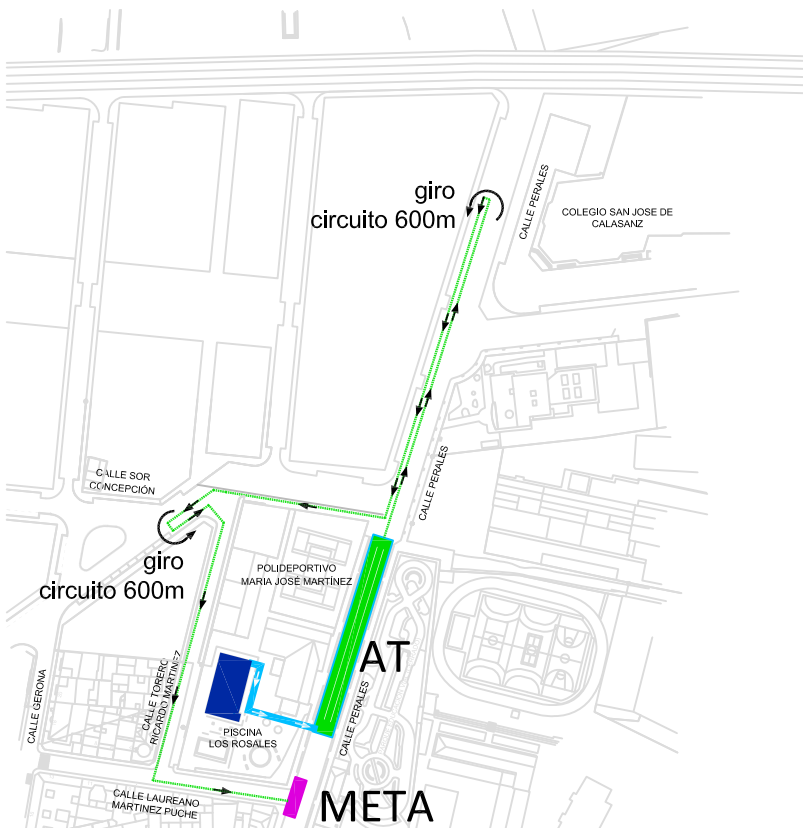

VII TRIATLÓN "CIUDAD DE YECLA" 2026 TRIATLÓN DE MENORES Cto. REGIONAL DE TRIATLÓN POR RELEVOS PISCINA MUNICIPAL "LOS ROSALES"

1º SEGMENTO 300m (12 largos)

2º SEGMENTO 8KM (2 VUELTAS)

3º SEGMENTO 2KM (2 VUELTAS)

JUVENIL 9'00h CADETE 9'20h

VII TRIATLÓN "CIUDAD DE YECLA" 2026 TRIATLÓN DE MENORES Cto. REGIONAL DE TRIATLÓN POR RELEVOS PISCINA MUNICIPAL "LOS ROSALES"

1º SEGMENTO 250m (10 largos)

2º SEGMENTO 6KM (2 VUELTAS)

3º SEGMENTO 1KM (1 VUELTAS)

INFANTIL 9'45h

VII TRIATLÓN "CIUDAD DE YECLA" 2026 TRIATLÓN DE MENORES Cto. REGIONAL DE TRIATLÓN POR RELEVOS PISCINA MUNICIPAL "LOS ROSALES"

1º SEGMENTO 150m (6 largos)

2º SEGMENTO 3KM (1 VUELTAS)

3º SEGMENTO 0.6KM (1 VUELTAS)

ALEVÍN 10.10h

VII TRIATLÓN "CIUDAD DE YECLA" 2026 TRIATLÓN DE MENORES Cto. REGIONAL DE TRIATLÓN POR RELEVOS PISCINA MUNICIPAL "LOS ROSALES"

1º SEGMENTO 75m (3 largos)

2º SEGMENTO 2KM (1 VUELTAS)