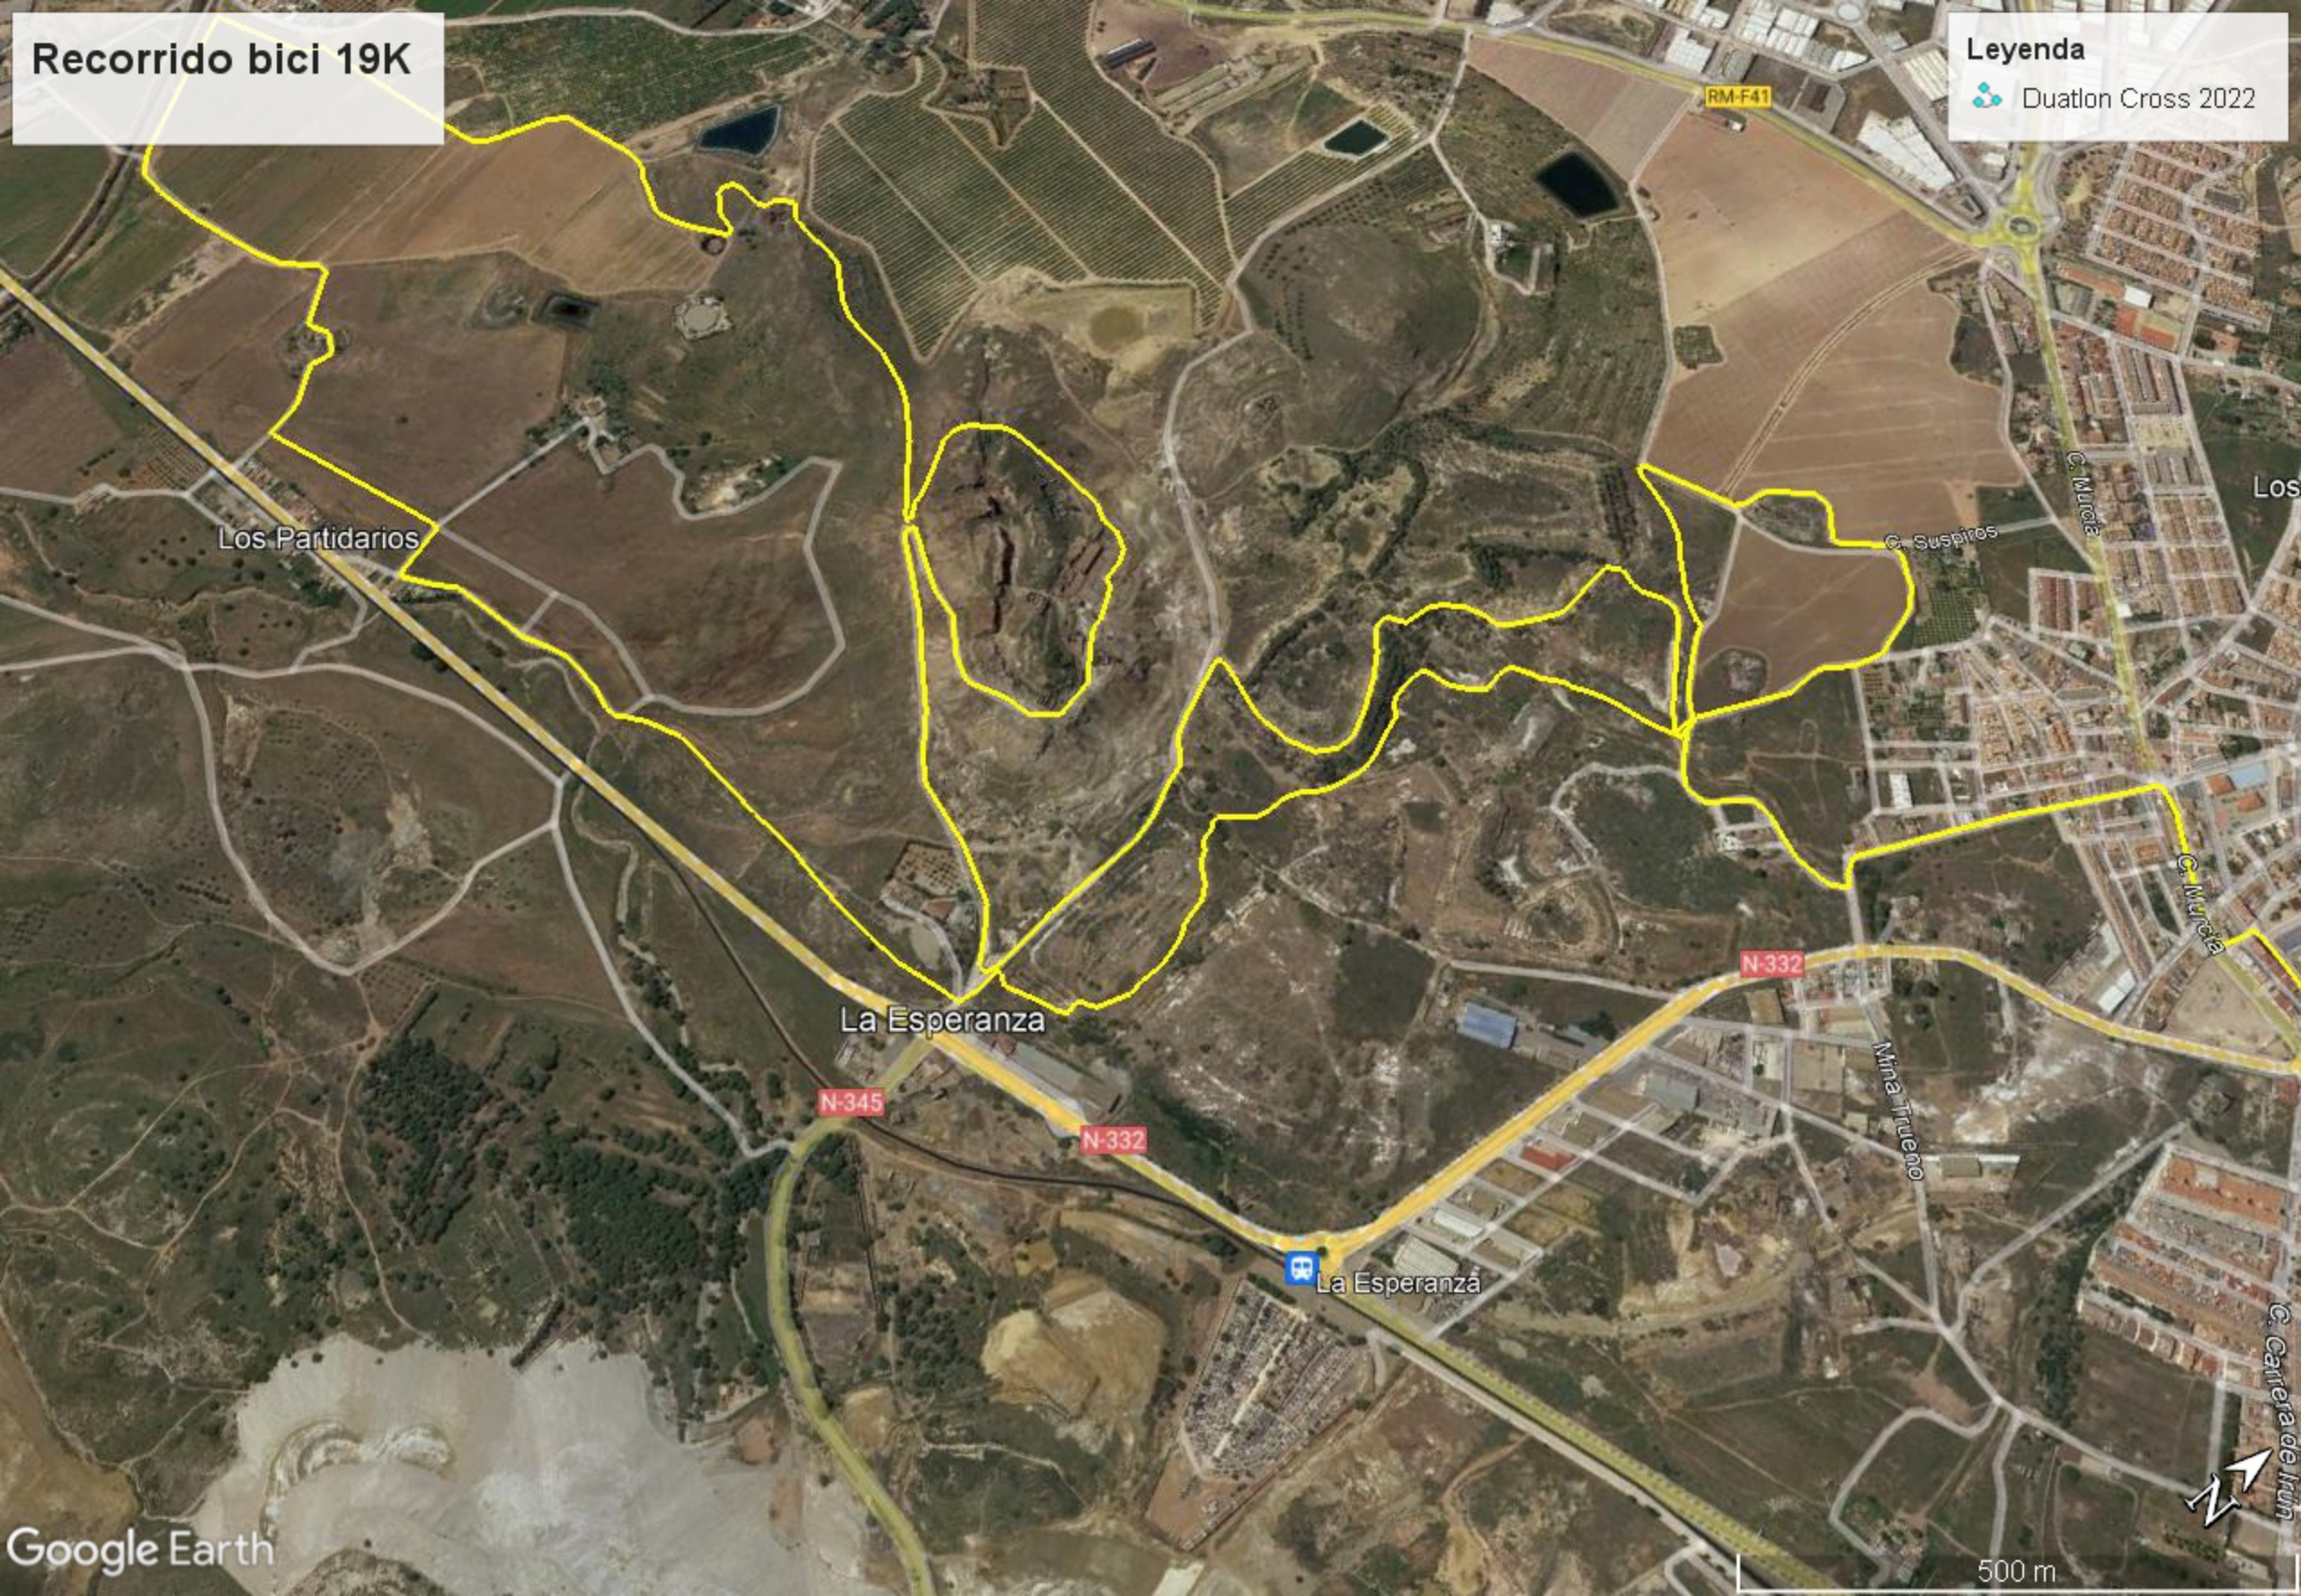

Carrera 2'4 kms

Leyenda

Google Earth

200 m

Recorrido bici 19K

Legenda
Duation Cross 2022

Los Partidarios

La Esperanza

La Esperanza

C. Suspiros

C. Murcia

C. Murcia

Mina Trueno

C. Carrera de la Cruz

N-345

N-332

N-332

RM-F41

500 m