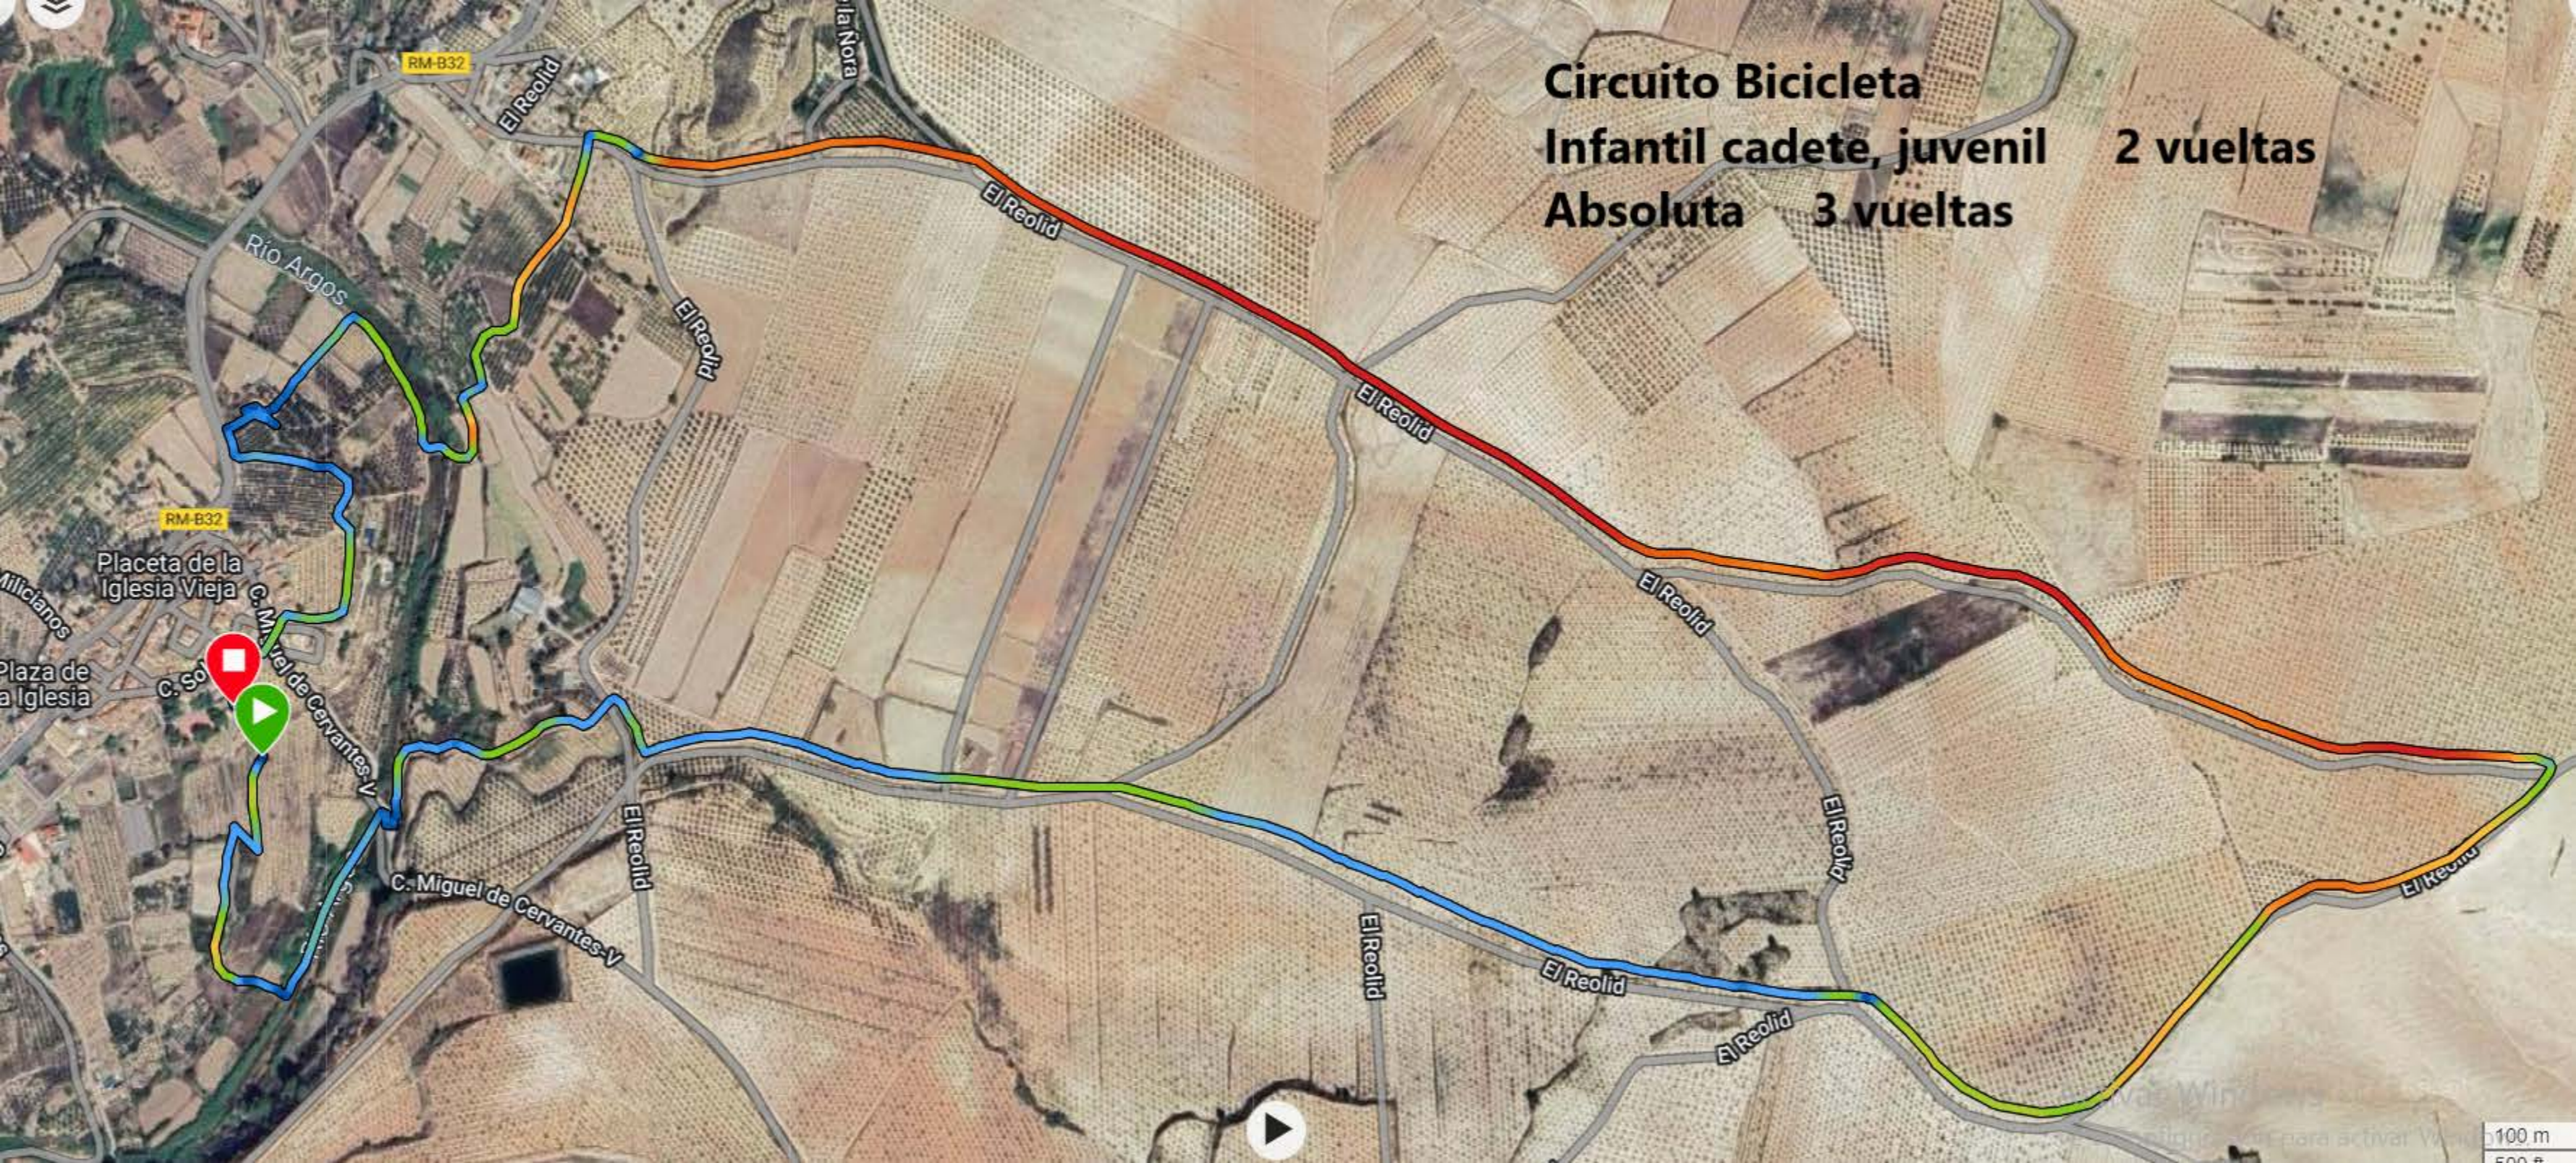

RM-B32

El Reolid

de la Nora

El Reolid

Río Argos

El Reolid

RM-B32

Placeta de la Iglesia Vieja

C. Miguel de Cervantes-V

C.S.

El Reolid

C. Miguel de Cervantes-V

RM-B32

Placeta de la Iglesia Vieja

RM-B32

C. Nueva

C. Miguel de

Horno

Servantes-V

Colegio Agrupado Argos

Ciclismo Benjamin y prebenjamin

C. Miguel

Río Argos

Río A

Circuito Bicicleta
Infantil cadete, juvenil 2 vueltas
Absoluta 3 vueltas

100 m
500 m