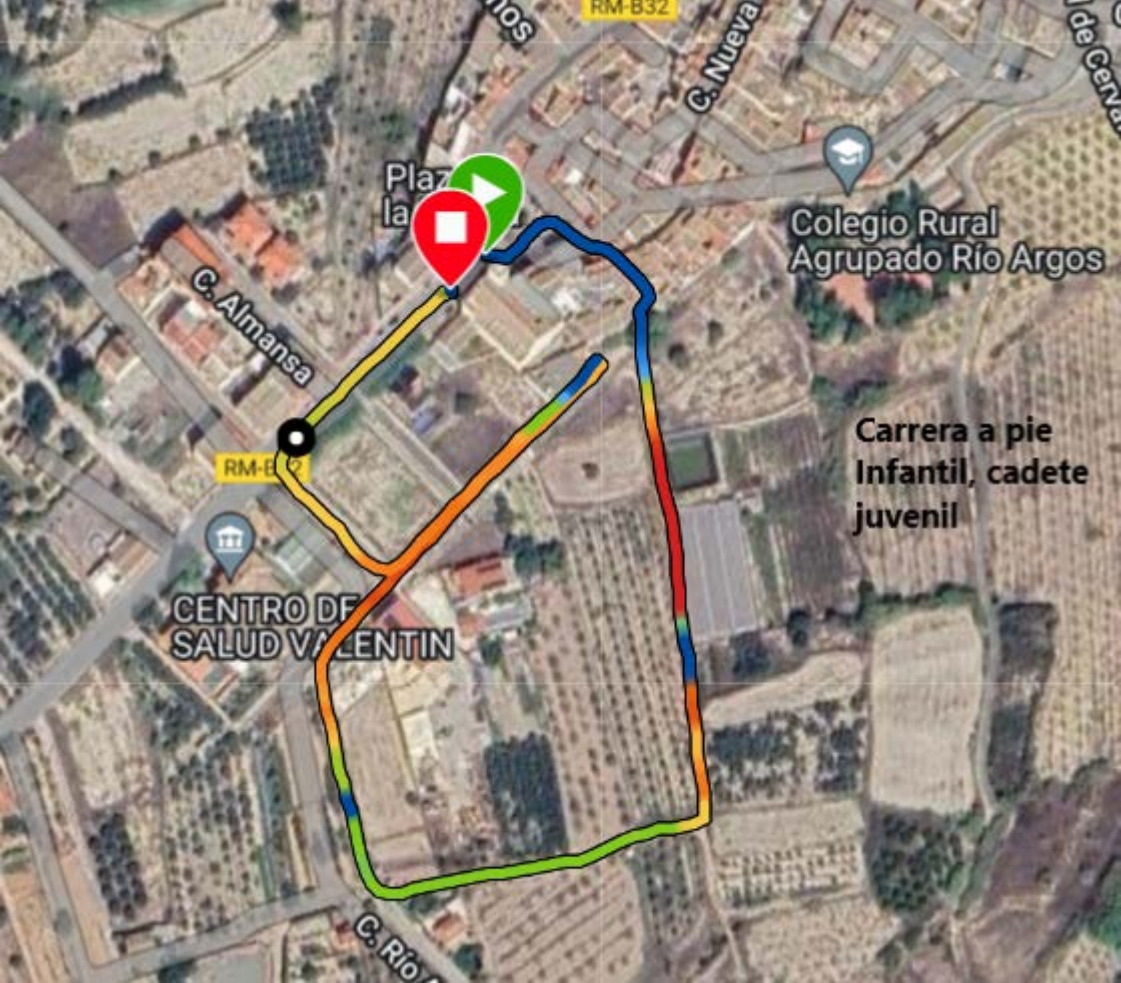

... de Los Milicianos

Placeta de la Iglesia Vieja

C. Miguel de Cervantes-V  
C. Hornos

RM-B32

C. Nueva

Plaza de la Iglesia

C. Almansa

RM-B1

CENTRO DE SALUD VALENTIN

Colegio Rural  
...ado Río Argos

Plaza la

Colegio Rural Agrupado Río Argos

C. Almansa

RM-B

CENTRO DE SALUD VALENTIN

Carrera a pie Infantil, cadete juvenil

# Circuito a pie Absolutos

sober...

m. de Los Milicianos

C. Carril de Los Milicianos

Ctra. Calasparra

RM-B32

Placeta de la Iglesia Vieja

RM-B32

RM-B32

La Joseilla, carnicer...

RM-B20

RM-B20

RM-B32

Salida y Meta

Transición  
2,58 km

C. Nueva  
C. Sol