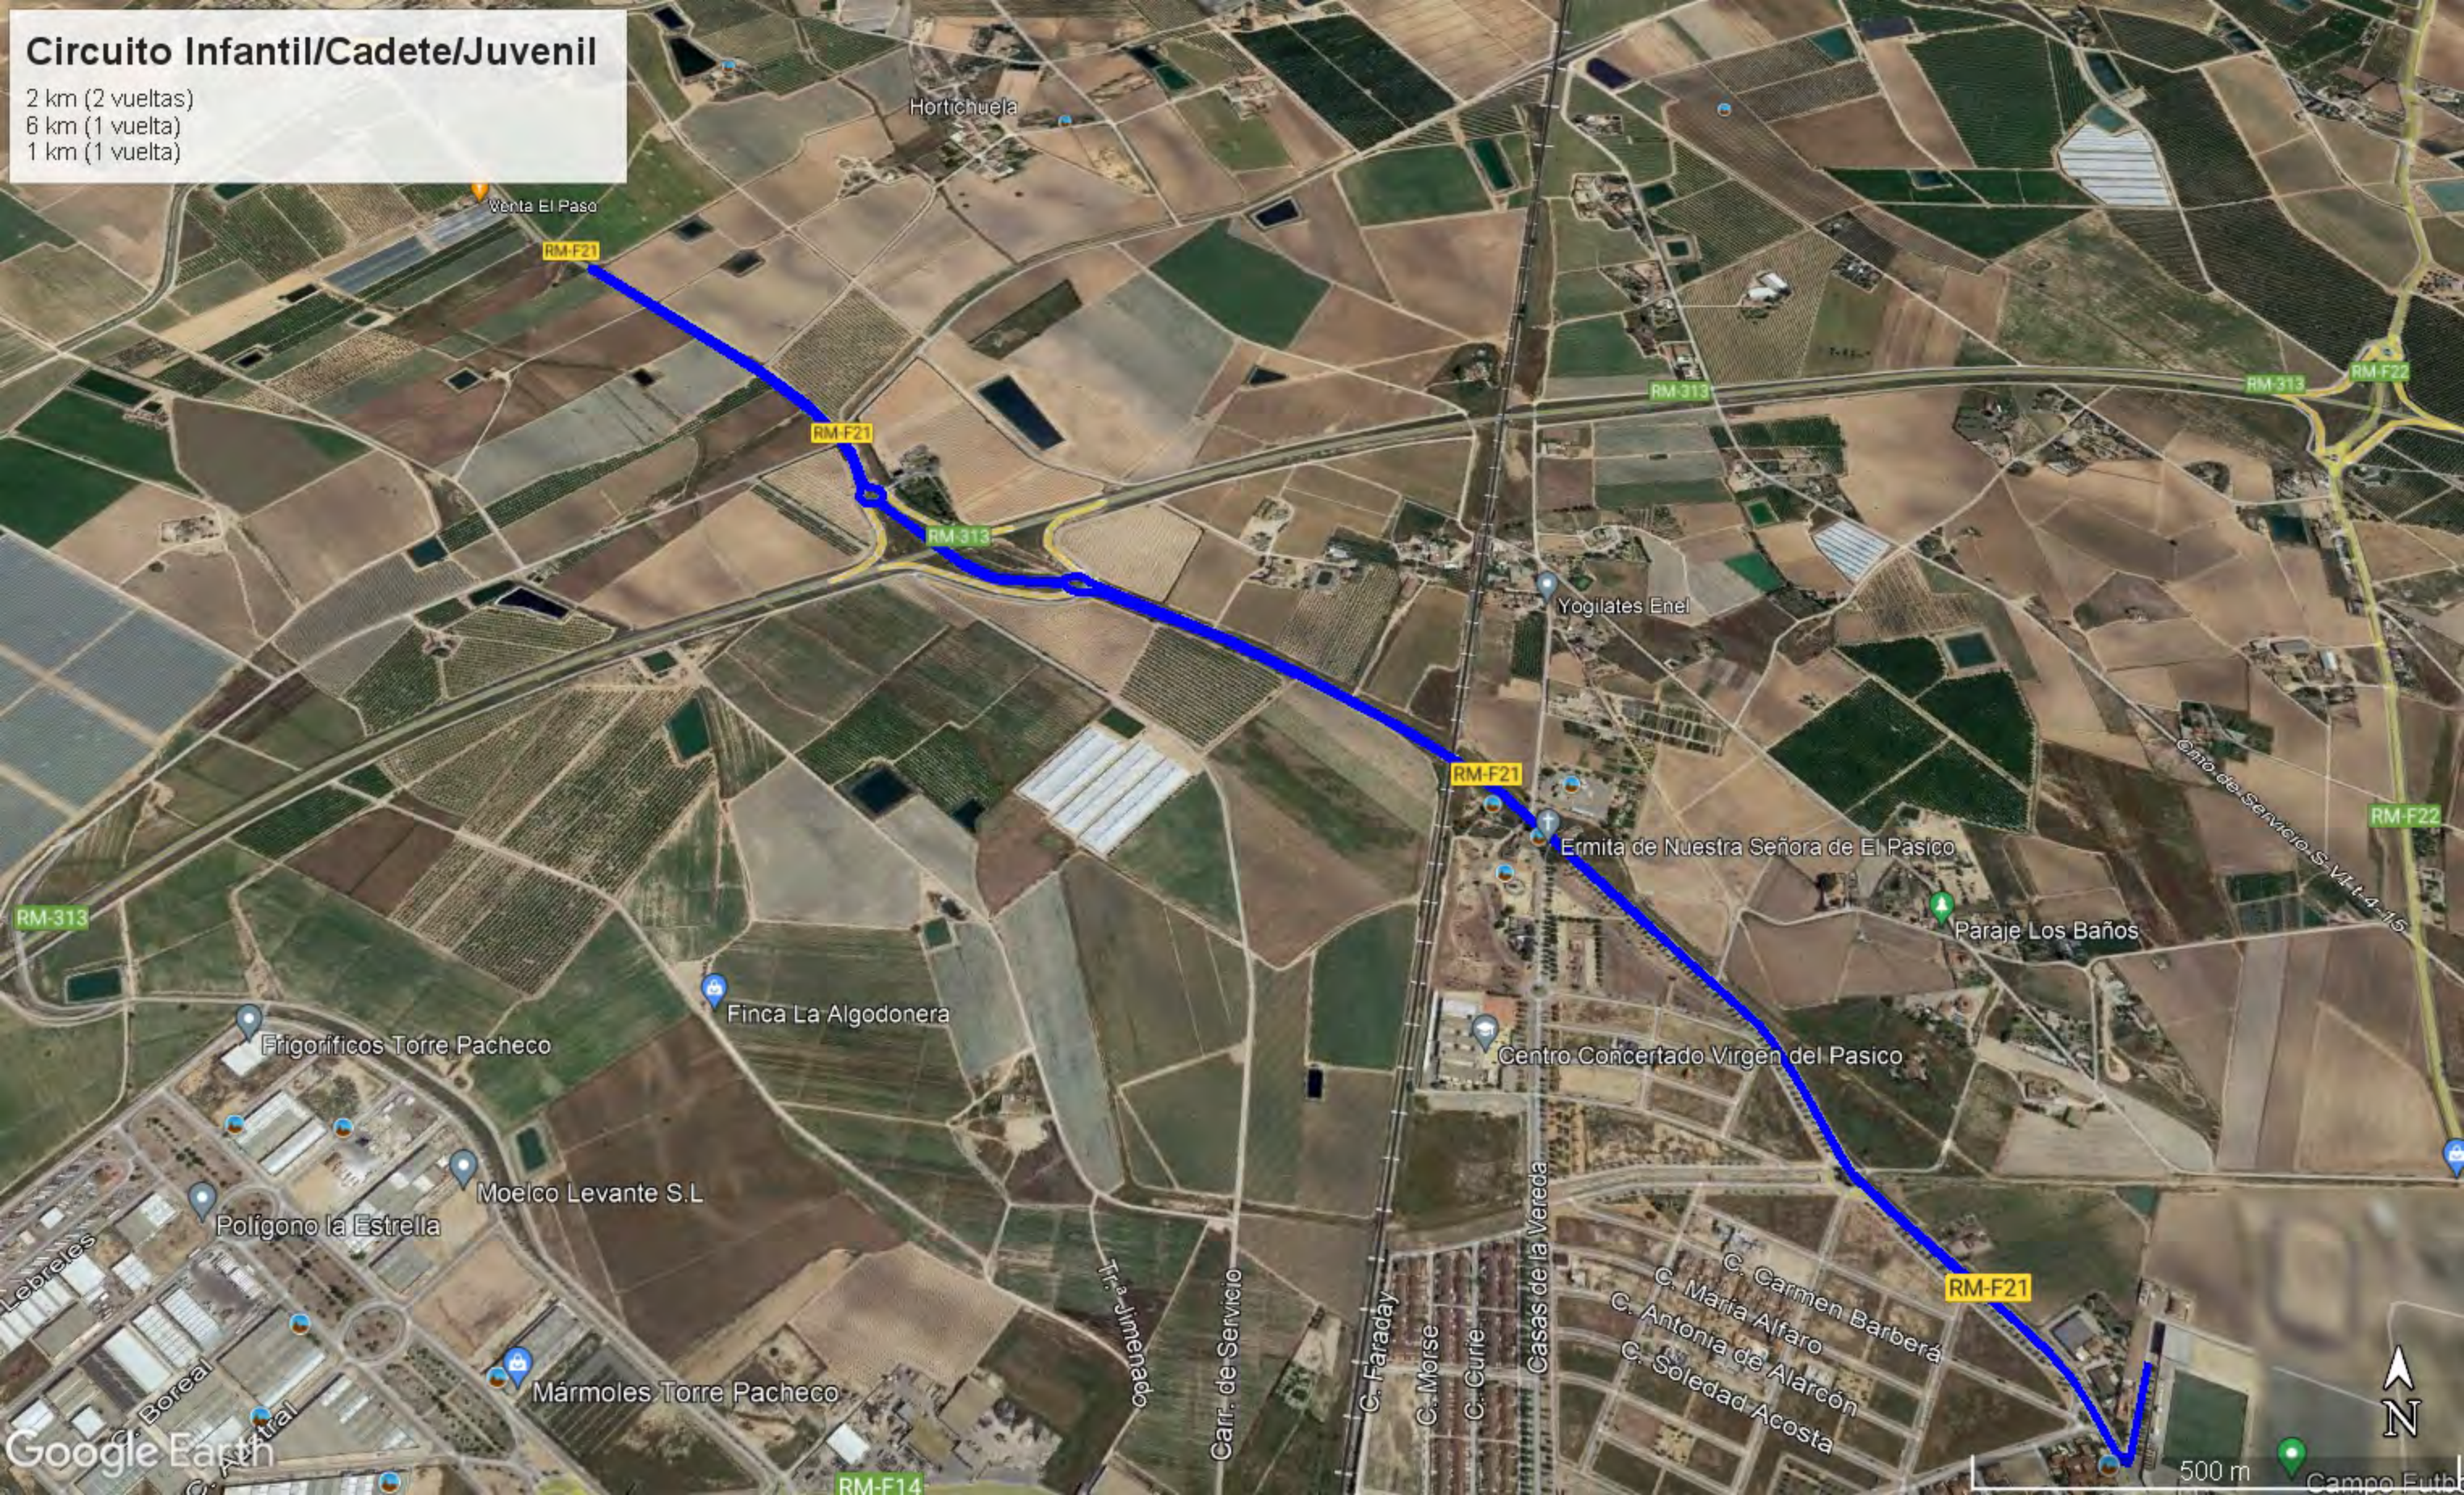

# Circuito PreBenjamin

- 0,25 km (1 vuelta)
- 1 km (1 vuelta)
- 0,125 km (1 vuelta)

Entrega Dorsales

Transición

Aparcamiento

200 m

# Circuito Benjamin

- 0,5 km (1 vuelta)
- 2 km (1 vuelta)
- 0,25 km (1 vuelta)

Entrega Dorsales

Transición

Aparcamiento

400 m

# Circuito Alevín

- 1 km (1 vuelta)
- 4 km (1 vuelta)
- 0,5 km (1 vuelta)

Entrega Dorsales  
Transición  
Aparcamiento

700 m

# Circuito Infantil/Cadete/Juvenil

- 2 km (2 vueltas)
- 6 km (1 vuelta)
- 1 km (1 vuelta)

**Circuito Infantil/Cadete/Juvenil**  
2 km (2 vueltas)  
6 km (1 vuelta)  
1 km (1 vuelta)

Hortichuela

Venta El Paso