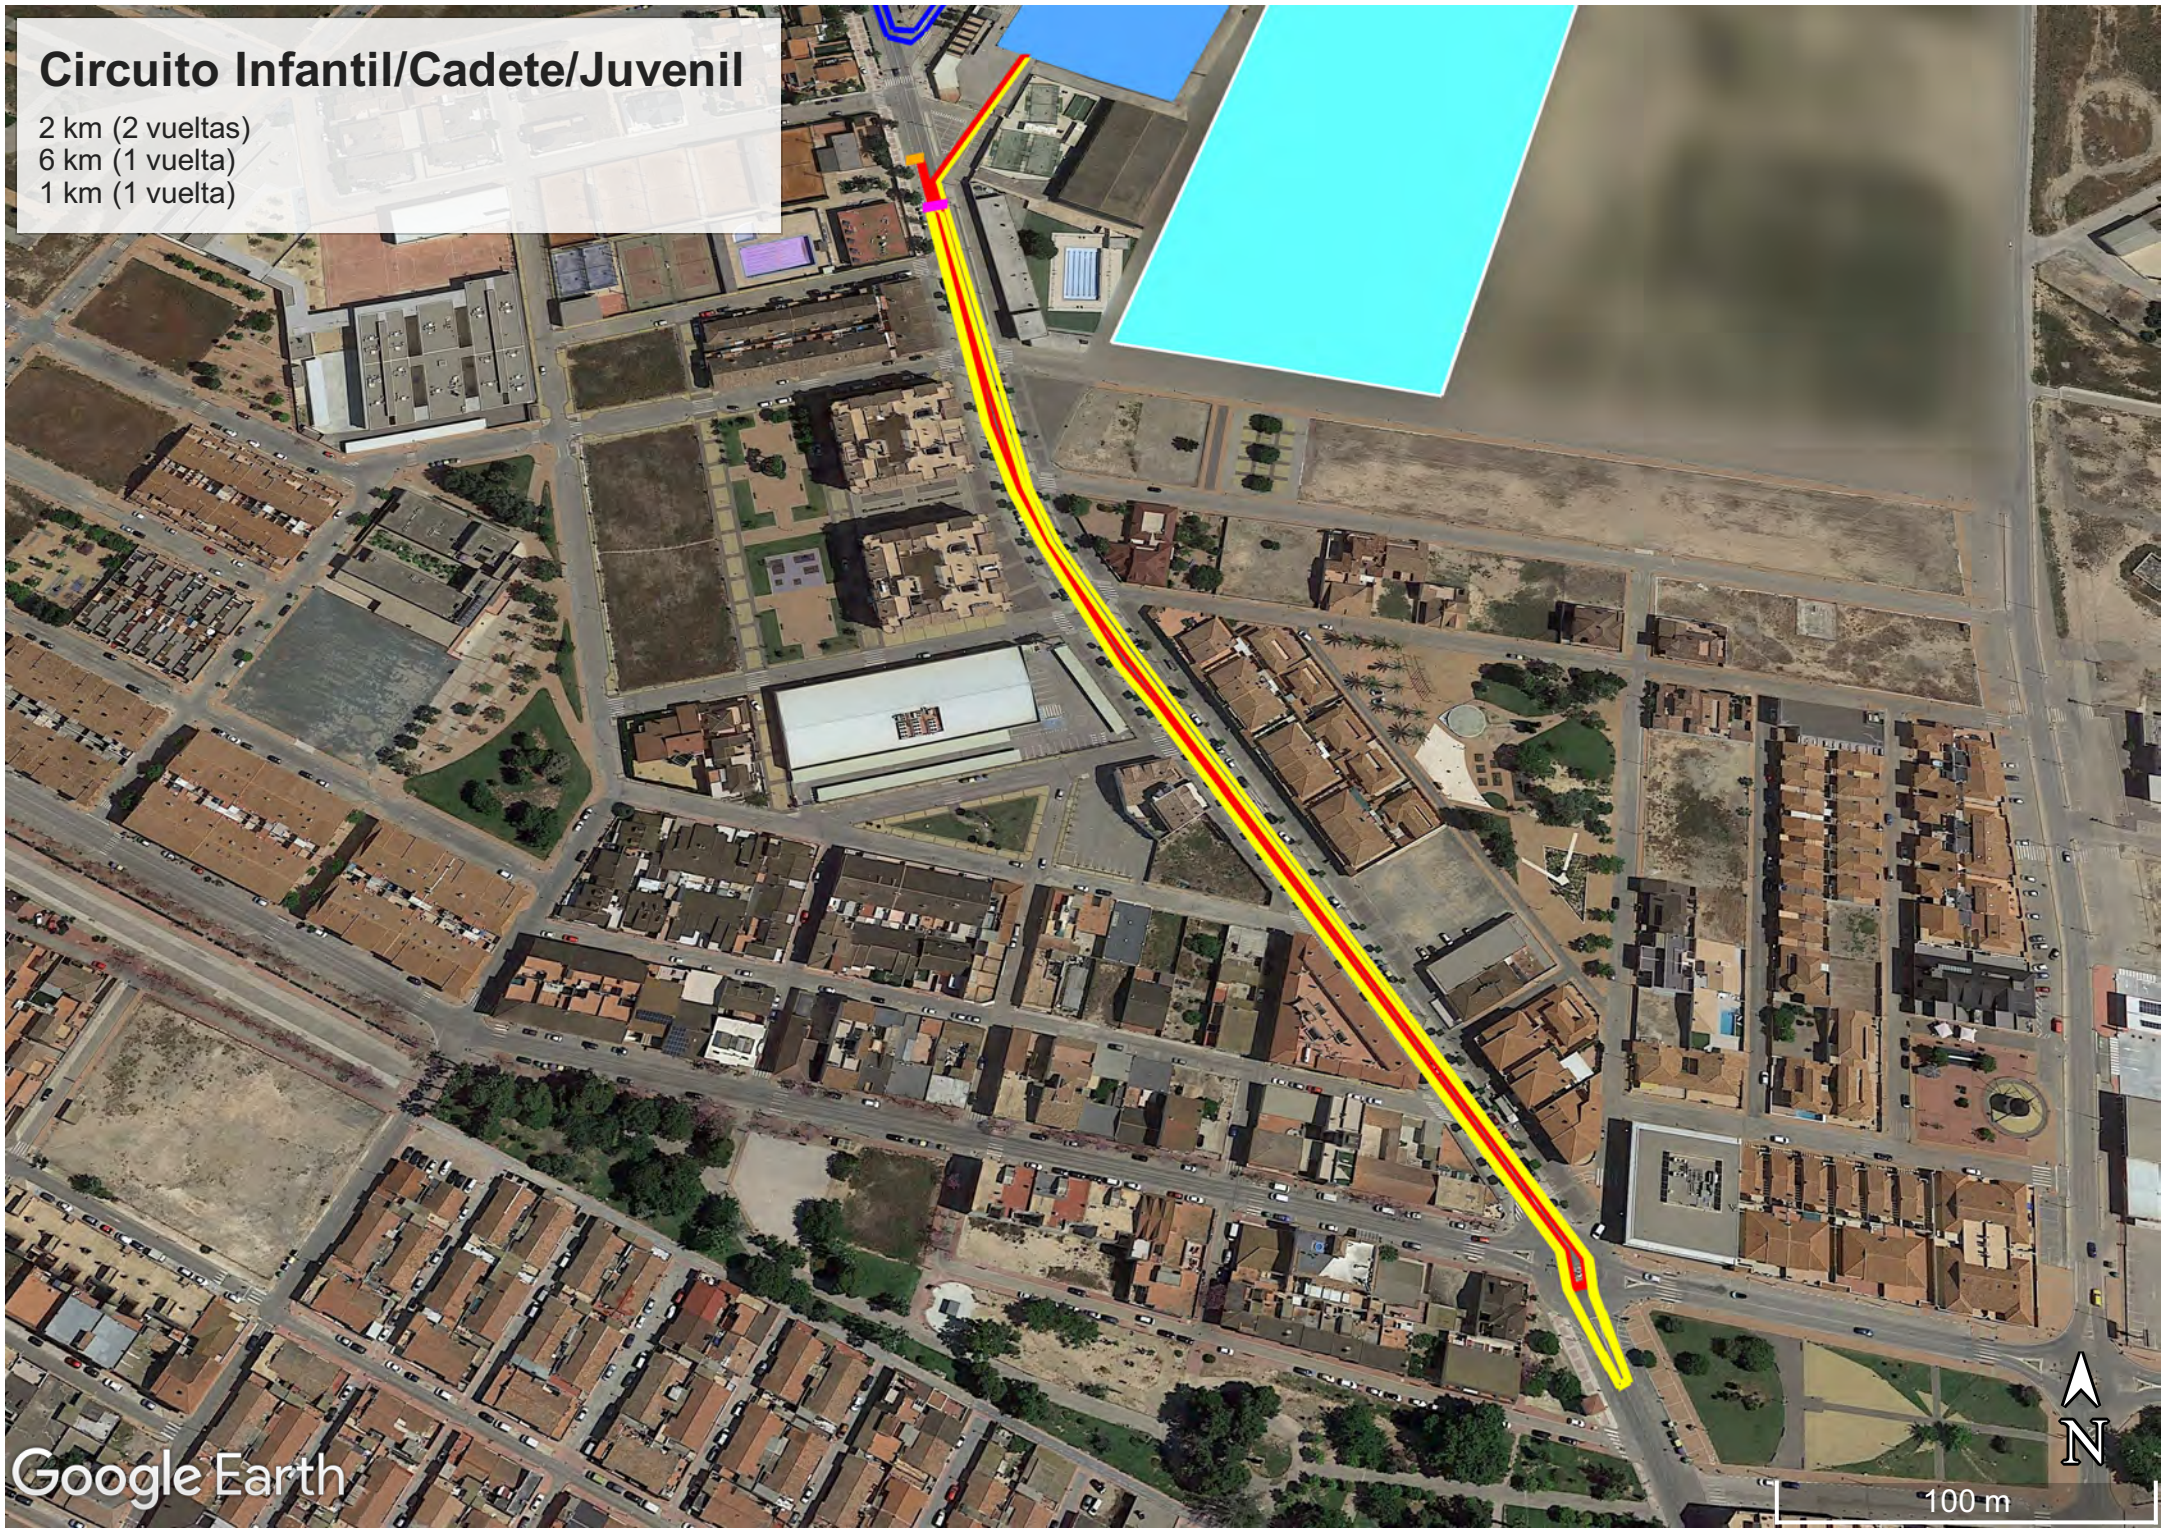

Circuito Infantil/Cadete/Juvenil

- 2 km (2 vueltas)
- 6 km (1 vuelta)
- 1 km (1 vuelta)